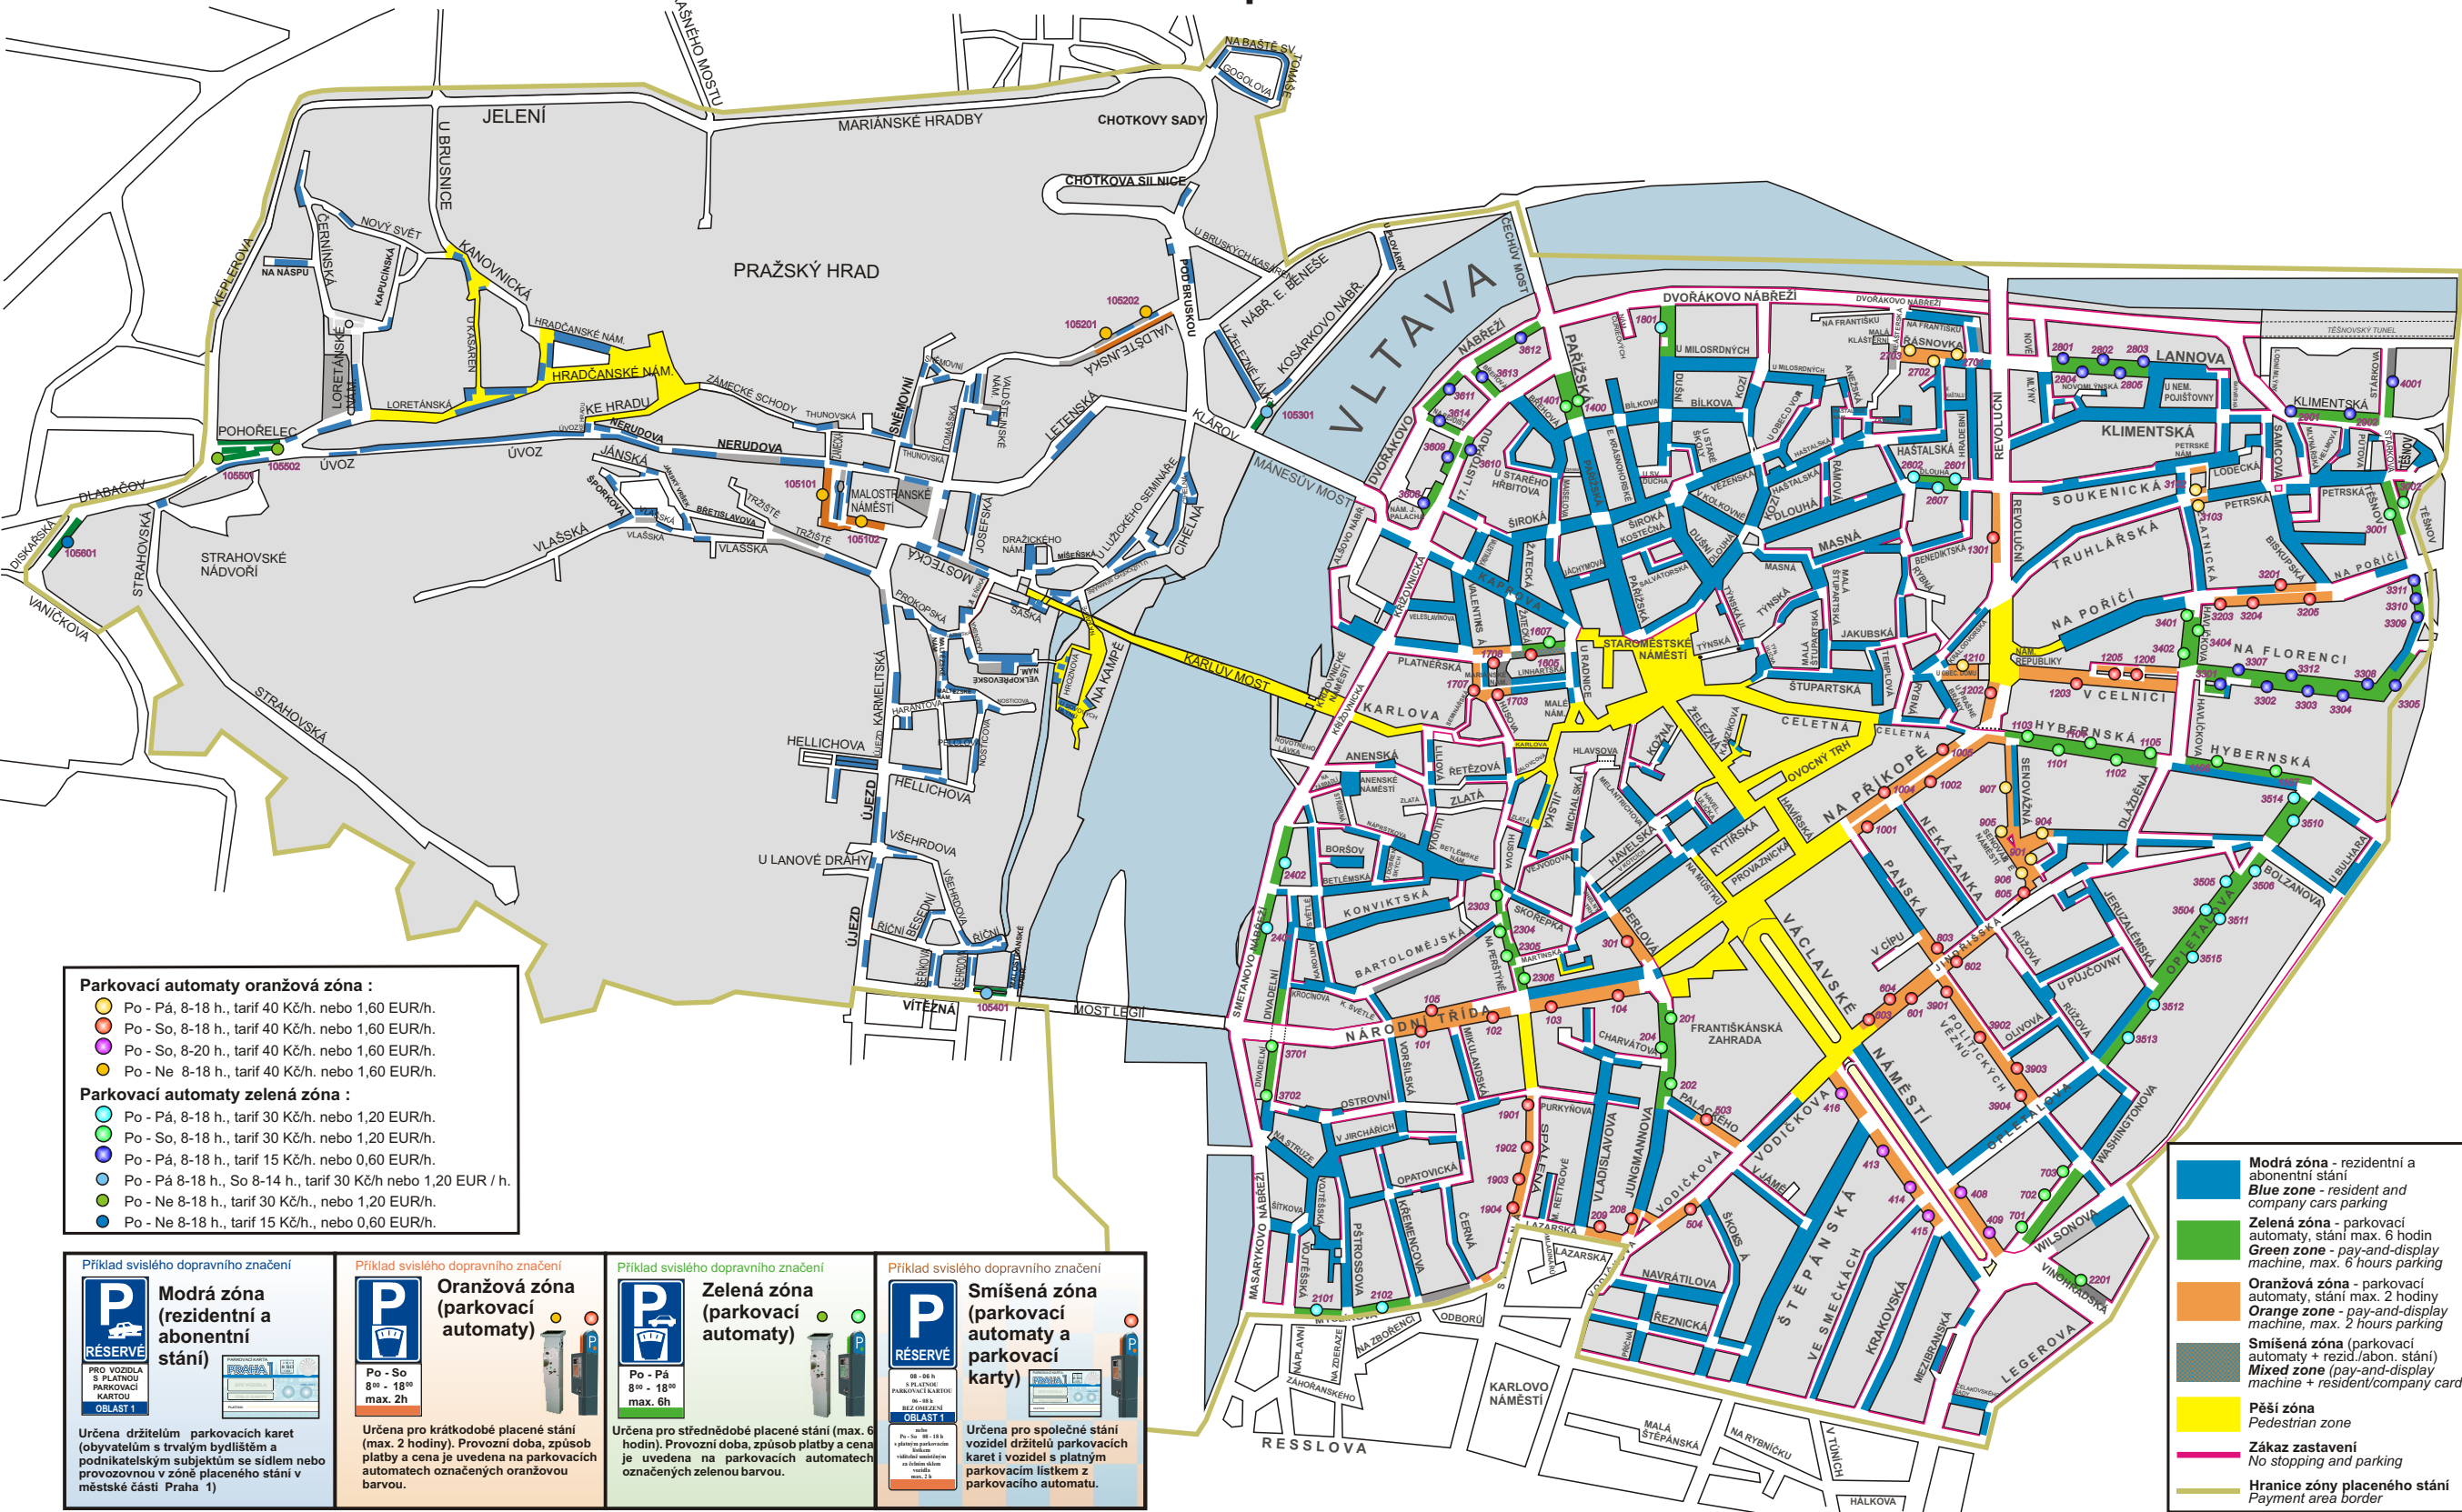

Orientační mapka ulic ZPS Praha 1

- Parkovací automaty oranžová zóna :**
- Po - Pá, 8-18 h., tarif 40 Kč/h. nebo 1,60 EUR/h.
 - Po - So, 8-18 h., tarif 40 Kč/h. nebo 1,60 EUR/h.
 - Po - So, 8-20 h., tarif 40 Kč/h. nebo 1,60 EUR/h.
 - Po - Ne 8-18 h., tarif 40 Kč/h. nebo 1,60 EUR/h.
- Parkovací automaty zelená zóna :**
- Po - Pá, 8-18 h., tarif 30 Kč/h. nebo 1,20 EUR/h.
 - Po - So, 8-18 h., tarif 30 Kč/h. nebo 1,20 EUR/h.
 - Po - Pá, 8-18 h., tarif 15 Kč/h. nebo 0,60 EUR/h.
 - Po - Pá 8-18 h., So 8-14 h., tarif 30 Kč/h nebo 1,20 EUR / h.
 - Po - Ne 8-18 h., tarif 30 Kč/h., nebo 1,20 EUR/h.
 - Po - Ne 8-18 h., tarif 15 Kč/h., nebo 0,60 EUR/h.

- **Modrá zóna** - rezidentní a abonentní stání
Blue zone - resident and company cars parking
- **Zelená zóna** - parkovací automaty, stání max. 6 hodin
Green zone - pay-and-display machine, max. 6 hours parking
- **Oranžová zóna** - parkovací automaty, stání max. 2 hodiny
Orange zone - pay-and-display machine, max. 2 hours parking
- **Smišená zóna** (parkovací automaty + rezid./abon. stání)
Mixed zone (pay-and-display machine + resident/company cards)
- **Pěší zóna**
Pedestrian zone
- **Zákaz zastavení**
No stopping and parking
- **Hranice zóny placeného stání**
Payment area border