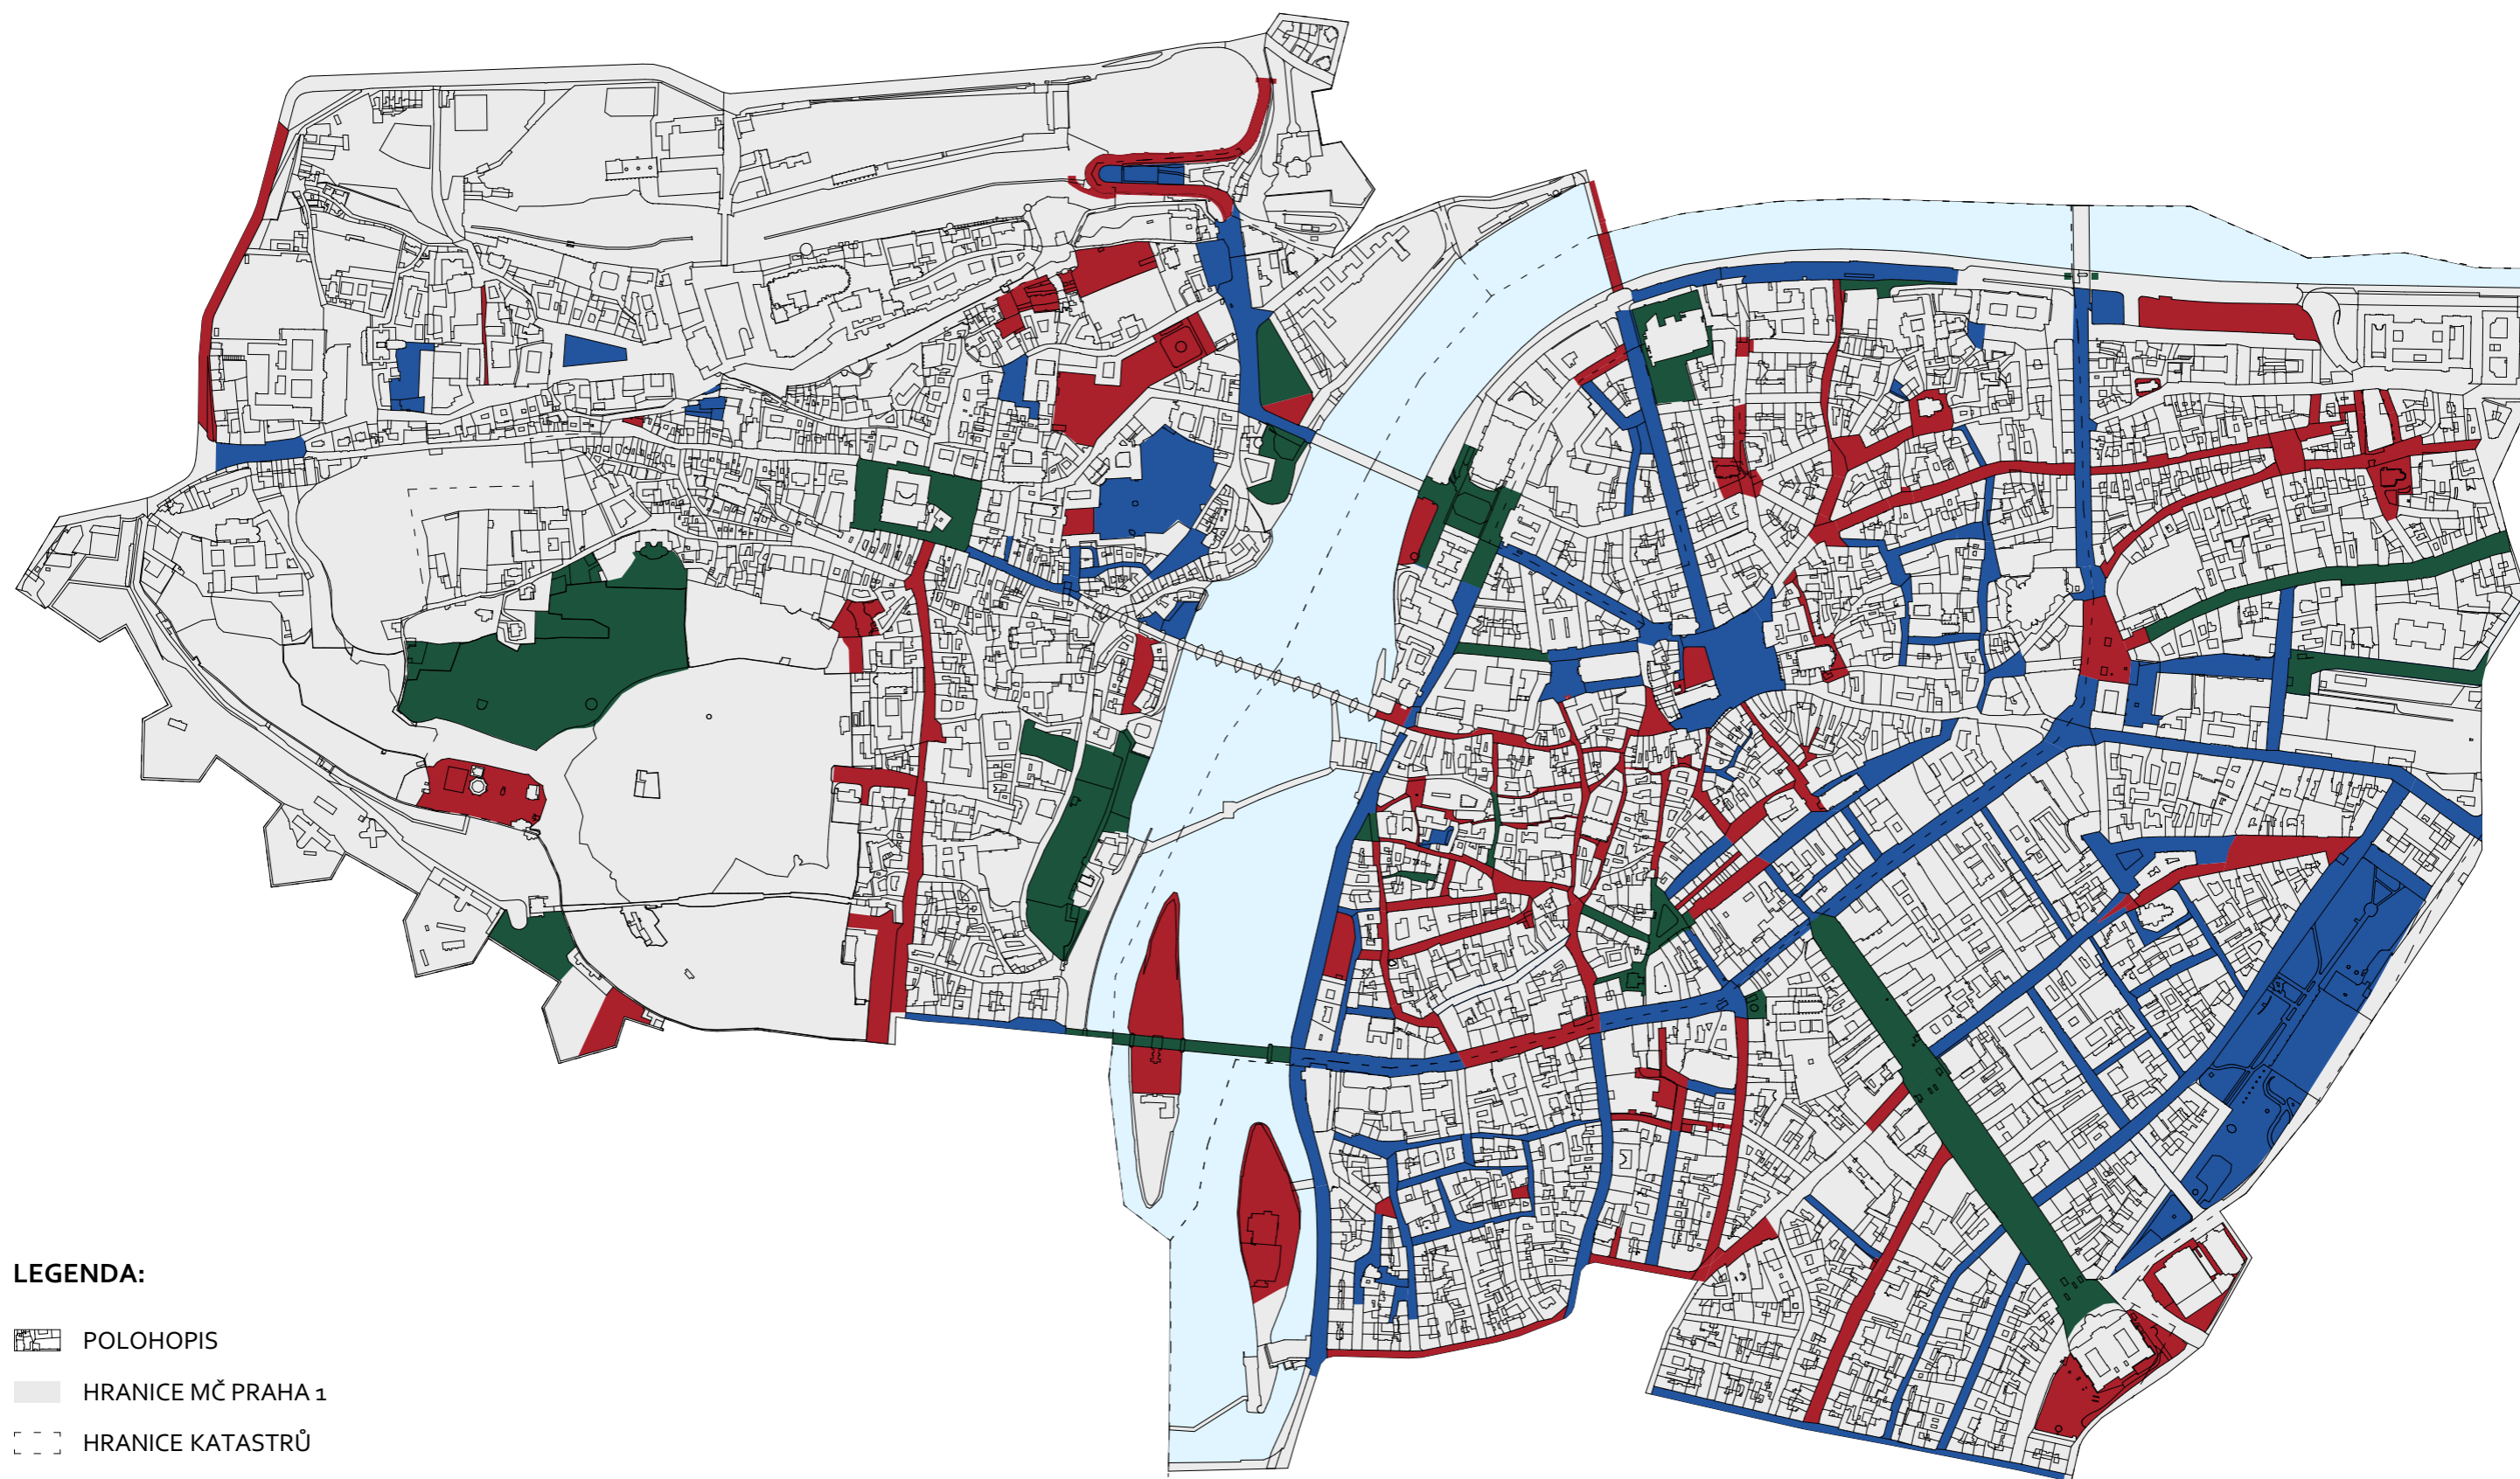

# VYZNAČENÍ STAVU PŘÍPRAVY A REALIZACE ÚPRAV VEŘEJNÝCH PROSTRANSTVÍ

## LEGENDA:

 POLOHOPIS

 HRANICE MČ PRAHA 1

 HRANICE KATASTRŮ

 REALIZOVANÉ ÚPRAVY VEŘEJNÝCH PROSTORŮ

 PŘIPRAVOVANÉ ÚPRAVY VEŘEJNÝCH PROSTORŮ

 ZPRACOVANÉ STUDIE ÚPRAV VEŘEJNÝCH PROSTORŮ