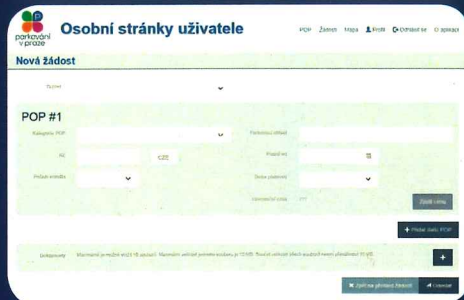

Osobní stránky uživatele - OSU

Stránky přinášejí nové možnosti správy vašich parkovacích oprávnění (tzv. POP). Díky nim již nebudete muset v budoucnu navštěvovat úřad, protože právě s pomocí tohoto nového webového rozhraní můžete spravovat svá parkovací oprávnění přímo z pohodlí domova anebo kanceláře.

Co všechno vám systém umožní?

- krátkodobě měnit pro účely parkování státní poznávací značku (SPZ) vašeho vozidla v případě nenadálé situace (oprava auta v servisu či zapůjčení jiného vozidla)
- žádat o prodloužení platnosti parkovacího oprávnění na další období, popř. provedení trvalé změny SPZ (např. zakoupení nového vozidla či SPZ na přání)
- pro držitele přenosných parkovacích oprávnění umožní operativně zadávat aktuální SPZ vozidel, která mají oprávnění k parkování (pro přenosné parkovací oprávnění je registrace dokonce nutností)
- e-mailem vás upozorní např. na blížící se vypršení platnosti vašeho parkovacího oprávnění

Využijte všechny tyto i další praktické možnosti Osobních stránek uživatele a zaregistrujte se do nich přímo na výdejně parkovacích oprávnění. **K registraci potřebujete mít pouze platné parkovací oprávnění a e-mailovou adresu.** Přístupové údaje vám přijdou přímo na váš e-mail. Ušetřete si čas i nervy a požádejte o bezplatnou registraci současně se svojí žádostí o výdej parkovacího oprávnění.

www.parkujvklidu.cz
osu.zpspraha.cz